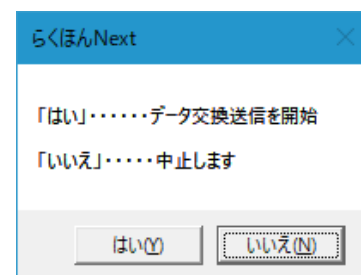

右図のようにそれぞれの件数が表示されます。

2. 売上、発注、定期改正データの内容を確認したいときはそれぞれの「内容確認」ボタンをクリックすると明細が表示されます。

(右図は売上データ)

- 表コピー(F10) : エクセルに張り付けることができます
- 全削除(F11) : すべて削除
- 行削除(Del) : 選択行を削除

同様に発注、定期改正データの確認をおこなえます。

書店コード	売上日付	種別	商品コード	Cコード	冊数	本体価格	商品名	出版社
543210	20210919	1	4910206411011	10/0	3	382	週刊現代10/01	
543210	20210910	1	4910077011013	10	2	873	文藝春秋 10	文藝春秋
543210	20210913	1	4910299340915	09/2	5	264	週刊少年ジャンプ 09...	
543210	20211021	1	4910200531012	10/1	11	382	週刊ポスト10/15	
543210	20211022	1	4910200531012	10/1	11	382	週刊ポスト10/15	
543210	20211022	2	4903333187560	0000	1	700	キシトールガムライ...	ロッテ
543210	20211022	1	4910206511117	1108	2	291	週刊少年マガジン11/...	
543210	20211022	0	9784050096109	0000	1	760	聖徳太子	学習研究社
543210	20211022	0	9784050096110	0000	1	760	聖武天皇	学習研究社
543210	20211022	0	9784050096134	0000	1	760	源頼朝	学習研究社
543210	20211022	0	9784050096141	0000	1	760	北条時宗	学習研究社

3. (1図にもどる) 送信するデータにチェックし「送信開始」をクリックします
4. 確認画面が表示されます。「はい」を押します。

5. 右図のように送信した旨のメッセージが表示されて終了します。