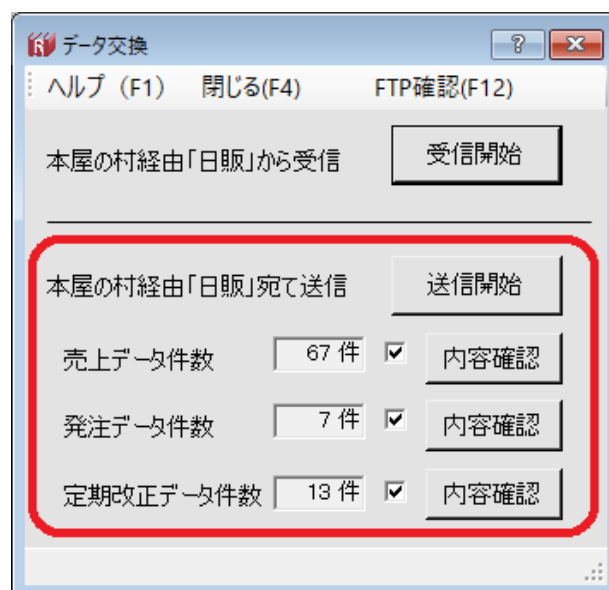

データ交換送信

[データ交換サービス](#)を使うと、取次宛てに売上、発注、定期改正データを送信することができます。データ交換送信するのはあらかじめ本屋の村へお申込ください。詳しくは[データ交換](#)をご覧ください。

送信の手順

あらかじめ、データ交換するための設定をおこなってください。詳しくは[データ交換](#)の3~5ページをご覧ください

1. メニューバーの商品入力から「データ交換」を選び、データ交換画面を開きます。

右図のようにそれぞれの件数が表示されます。