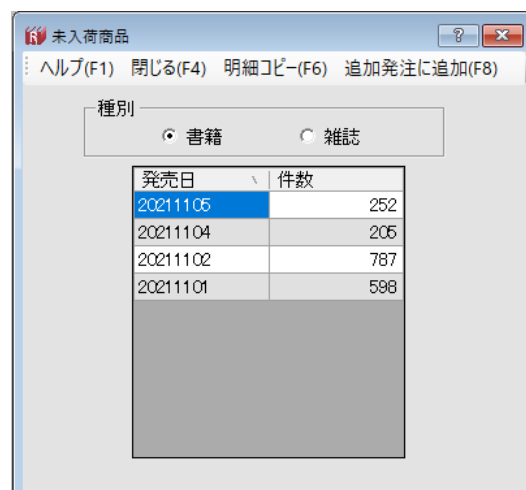

未入荷商品

データ交換や取次のWebサイトから読み込んだ新刊データと入荷データを照合し、未入荷商品のリストを作成できます。

使い方

1. 種別の、雑誌、書籍、いずれかにチェック
2. 発売日から、抽出する日を選択
3. 明細コピー(F6) : 指定日の未入荷リストをエクセルに張り付けることができます。(下図)
4. 補充発注に追加(F8) : 追加発注に追加されます。このあと追加発注を選んで処理してください

	1	2	3	4	5	6	7	8	9	10
1	商品コード	雑誌コード	号数	出版社	商品名	著者名	分類	本体価格	既入荷数	発売日
2	'9784022276513	'		朝日新聞出版	朝日キーワード就職	朝日新聞出版		900	0	20211105
3	'9784022517869	'		朝日新聞出版	いつか死ぬ、それまで生きる わ	伊藤比呂美		1800	0	20211105
4	'9784022517906	'		朝日新聞出版	あたしんちSUPER	けらえいこ		900	0	20211105
5	'9784022517999	'		朝日新聞出版	御坊日々	畠中恵		1400	0	20211105
6	'9784022518002	'		朝日新聞出版	月夜の森の泉	小池真理子		1200	0	20211105
7	'9784022588678	'		朝日新聞出版	サザエさん	長谷川町子		800	0	20211105
8	'9784022588685	'		朝日新聞出版	サザエさん	長谷川町子		800	0	20211105
9	'9784022620569	'		朝日新聞出版	ベトナム戦記	開高健		990	0	20211105
10	'9784022650139	'		朝日新聞出版	相棒season19	興水泰弘		900	0	20211105
11	'9784022650177	'		朝日新聞出版	あちらにいる鬼	井上荒野		750	0	20211105
12	'9784022650184	'		朝日新聞出版	となりの脳世界	村田沙耶香		700	0	20211105
13	'9784022650191	'		朝日新聞出版	ドクターMポイズン	アンソロジー		840	0	20211105
14	'9784023319653	'		朝日新聞出版	新生ヘルプマンケアママ!	くさか里樹		1600	0	20211105
15	'9784023319899	'		朝日新聞出版	TOEIC L&R TEST読	神崎正哉		840	0	20211105
16	'9784023333697	'		朝日新聞出版	はじめての絵手紙	朝日新聞出版		1400	0	20211105
17	'9784023340084	'		朝日新聞出版	相対性理論	松原隆彦		1100	0	20211105
18	'9784023340381	'		朝日新聞出版	元素の世界	若林文高		1100	0	20211105
19	'9784023340442	'		朝日新聞出版	minimofuu toyの子	minimofu		1400	0	20211105
20	'9784023340466	'		朝日新聞出版	かぎ針で編むモチーフ106	朝日新聞出版		1500	0	20211105
21	'9784023340497	'		朝日新聞出版	ごはんできたよ! 今日、何作ろう	飛田和緒		1700	0	20211105
22	'9784040741970	'		KADOKAWA	厄災の申し子と聖女の迷宮	ひるのあかり		1400	0	20211105
23	'9784040743066	'		KADOKAWA	商社マンの異世界サバイバル	館乃雲		1400	0	20211105