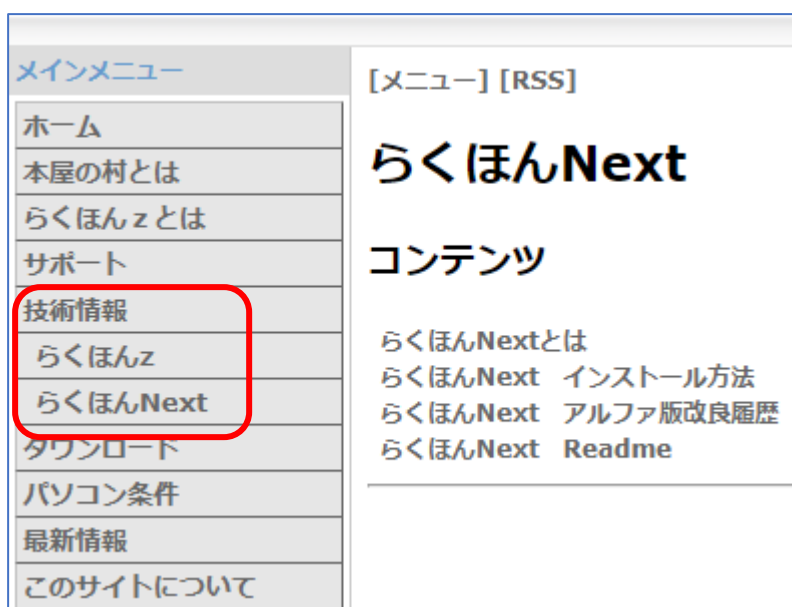

らくほんNextのメニューバー → ヘルプ → 「アップデート」を選ぶと開く「プログラムアップデート」画面に、ユーザー名、パスワードは表示されます。

お問い合わせ先

- メール：rakupro@hon-shop.com
- FAX：0749-50-2093

技術情報

ログイン欄に上記のユーザー名、パスワードを入力しログインボタンを押し、技術情報を選べると、らくほんNextに関する情報が表示されます

- インストール方法
- 改良履歴
- メニュー進行表
- ご要望対応状況

サービスパックのダウンロード

メインメニューを次の手順でおこないます (右図)

1. らくほんNext をクリック
2. インストールをクリック
3. サービスパックをクリック
4. らくほんNext のダウンロード「ここをクリックすると・・・」をクリック

The screenshot shows the website's main menu on the left and the main content area on the right. The menu items are: ホーム, 本屋の村とは, らくほんNext (1), インストール (2), らくほんzとは, サポート, 技術情報, パソコン条件, 最新情報, このサイトについて, らくほんNext. The main content area has a green header 'サービスパック' and a red box around the link 'らくほんNextのダウンロード → ここをクリックするとダウンロードが始まります (Ver10.203)'. Other text includes: 'らくほんNext正式リリースまでの間、不具合の箇所がないかを日々調べて改良しています。また、皆様から', 'サービスパックはメーリングリスト (Googleグループhttps://groups.google.com/g/rakuho', 'ダウンロード (インストール) の仕方', 'サービスパックの使い方 → ここをクリックするとダウンロードが始まります', 'ダウンロードファイルはらくほんNext新機ダウンロードファイルと同じです。 (4)', 'ダウンロードファイルをダブルクリックしインストールプログラム実行後に「らくデータNext」が開き', 'サーバーP C → 「SQLアップデート」を実行', 'クライアントP C → 「サーバー変更」を実行', and 'この記事を15日に更新'.